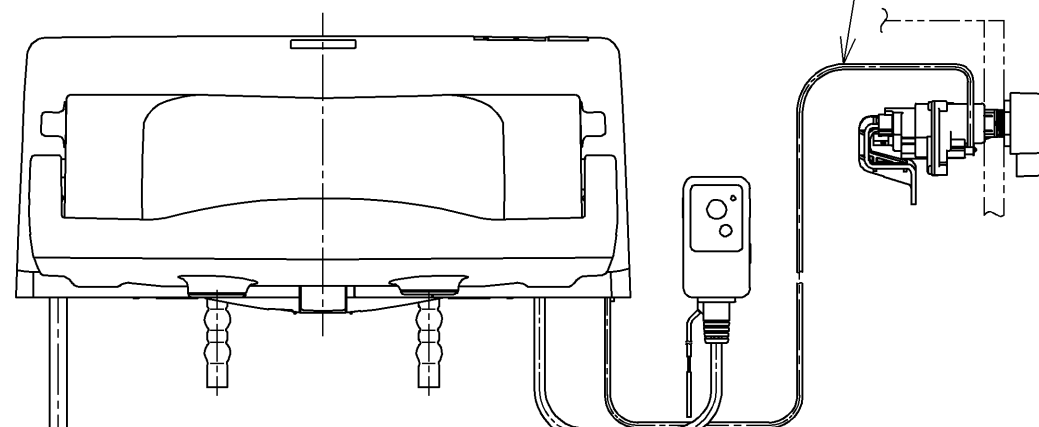

生産中止図番
2013/09

<特注仕様>
1.便ふたなし品

*定格: AC100V-321W 50/60Hz

TOTO			単位 mm	名称 洗淨脱臭暖房便座
製図 榎原	検図 榎原 松井	日付 10-07-30	尺度 1 : 5	品番 TCF6321EACV6
備考				図番 TCF6321EACV6_A0102