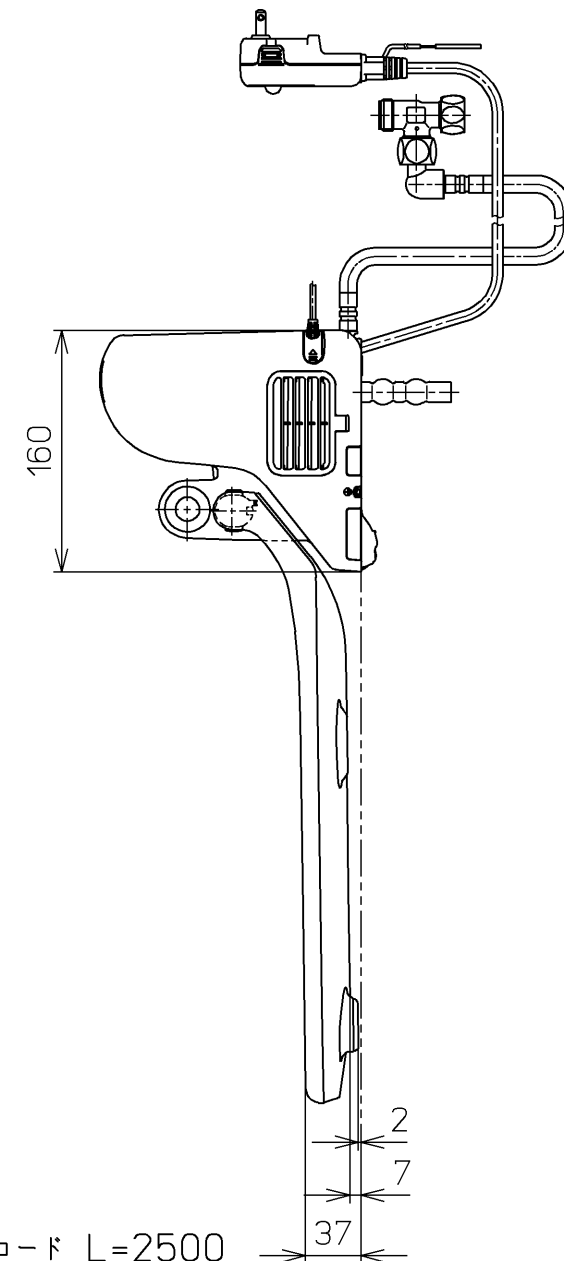

生産中止図番
2013/09

<特注仕様>
1.便ふたなし品

*定格: AC100V-321W 50/60Hz

TOTO			単位 mm	名称 洗淨脱臭暖房便座
製図 榎原	検図 榎原 松井	日付 10-07-30	尺度 1 : 5	品番 TCF6321EACV6
備考				図番 TCF6321EACV6_A0102