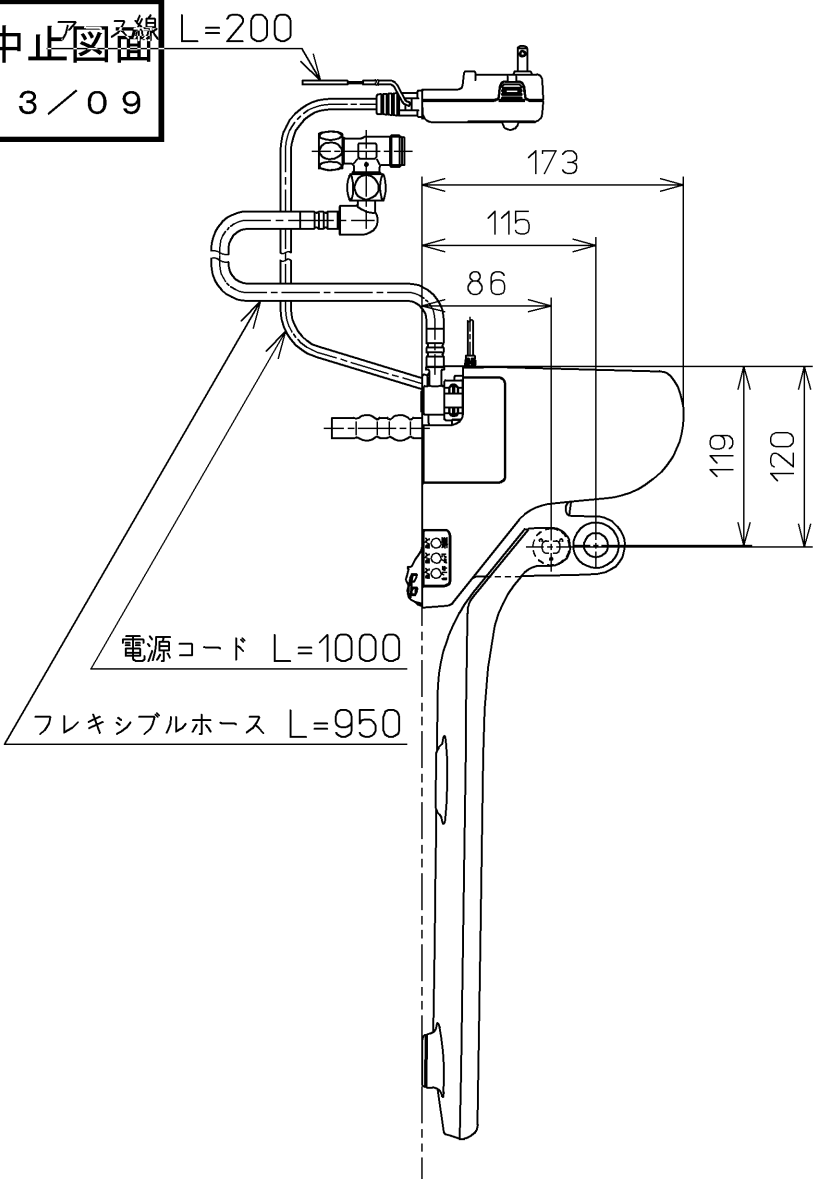

生産中止図番
2013/09

<特注仕様>
1.便ふたなし品

*定格: AC100V-321W 50/60Hz

TOTO			単位 mm	名称 洗淨脱臭暖房便座
製図 榎原	検図 榎原 松井	日付 10-07-30	尺度 1 : 5	品番 TCF6321EACV6
備考				図番 TCF6321EACV6_A0102