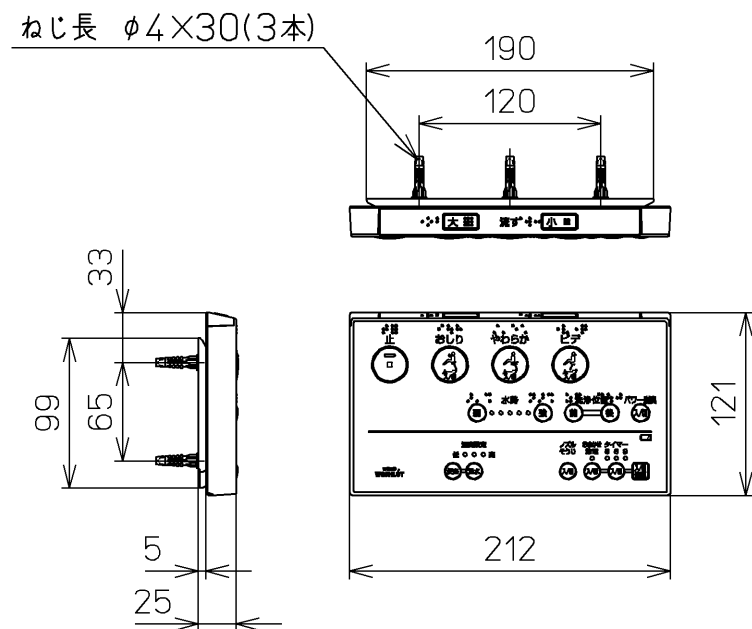

生産中止図番
2013/09

<特注仕様>
1.便ふたなし品

*定格: AC100V-321W 50/60Hz

TOTO			単位 mm	名称 洗淨脱臭暖房便座
製図 榎原	検図 榎原 松井	日付 10-07-30	尺度 1 : 5	品番 TCF6321EACV6
備考				図番 TCF6321EACV6_A0102