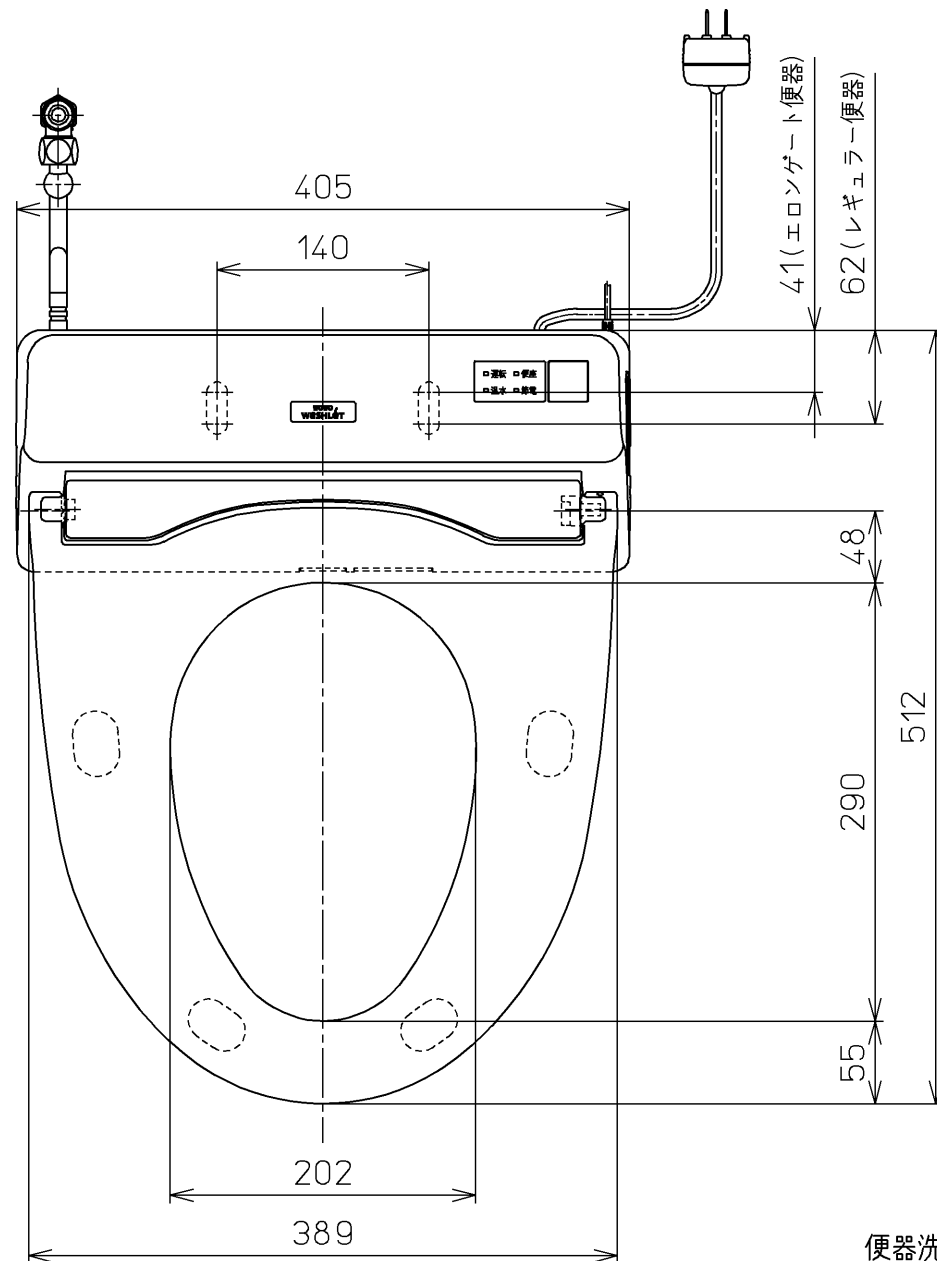

生産中止図番
2013/09

<特注仕様>
1.便ふたなし品

*定格: AC100V-321W 50/60Hz

TOTO			単位 mm	名称 洗淨脱臭暖房便座
製図 榎原	検図 榎原 松井	日付 10-07-30	尺度 1 : 5	品番 TCF6321EACV6
備考				図番 TCF6321EACV6_A0102